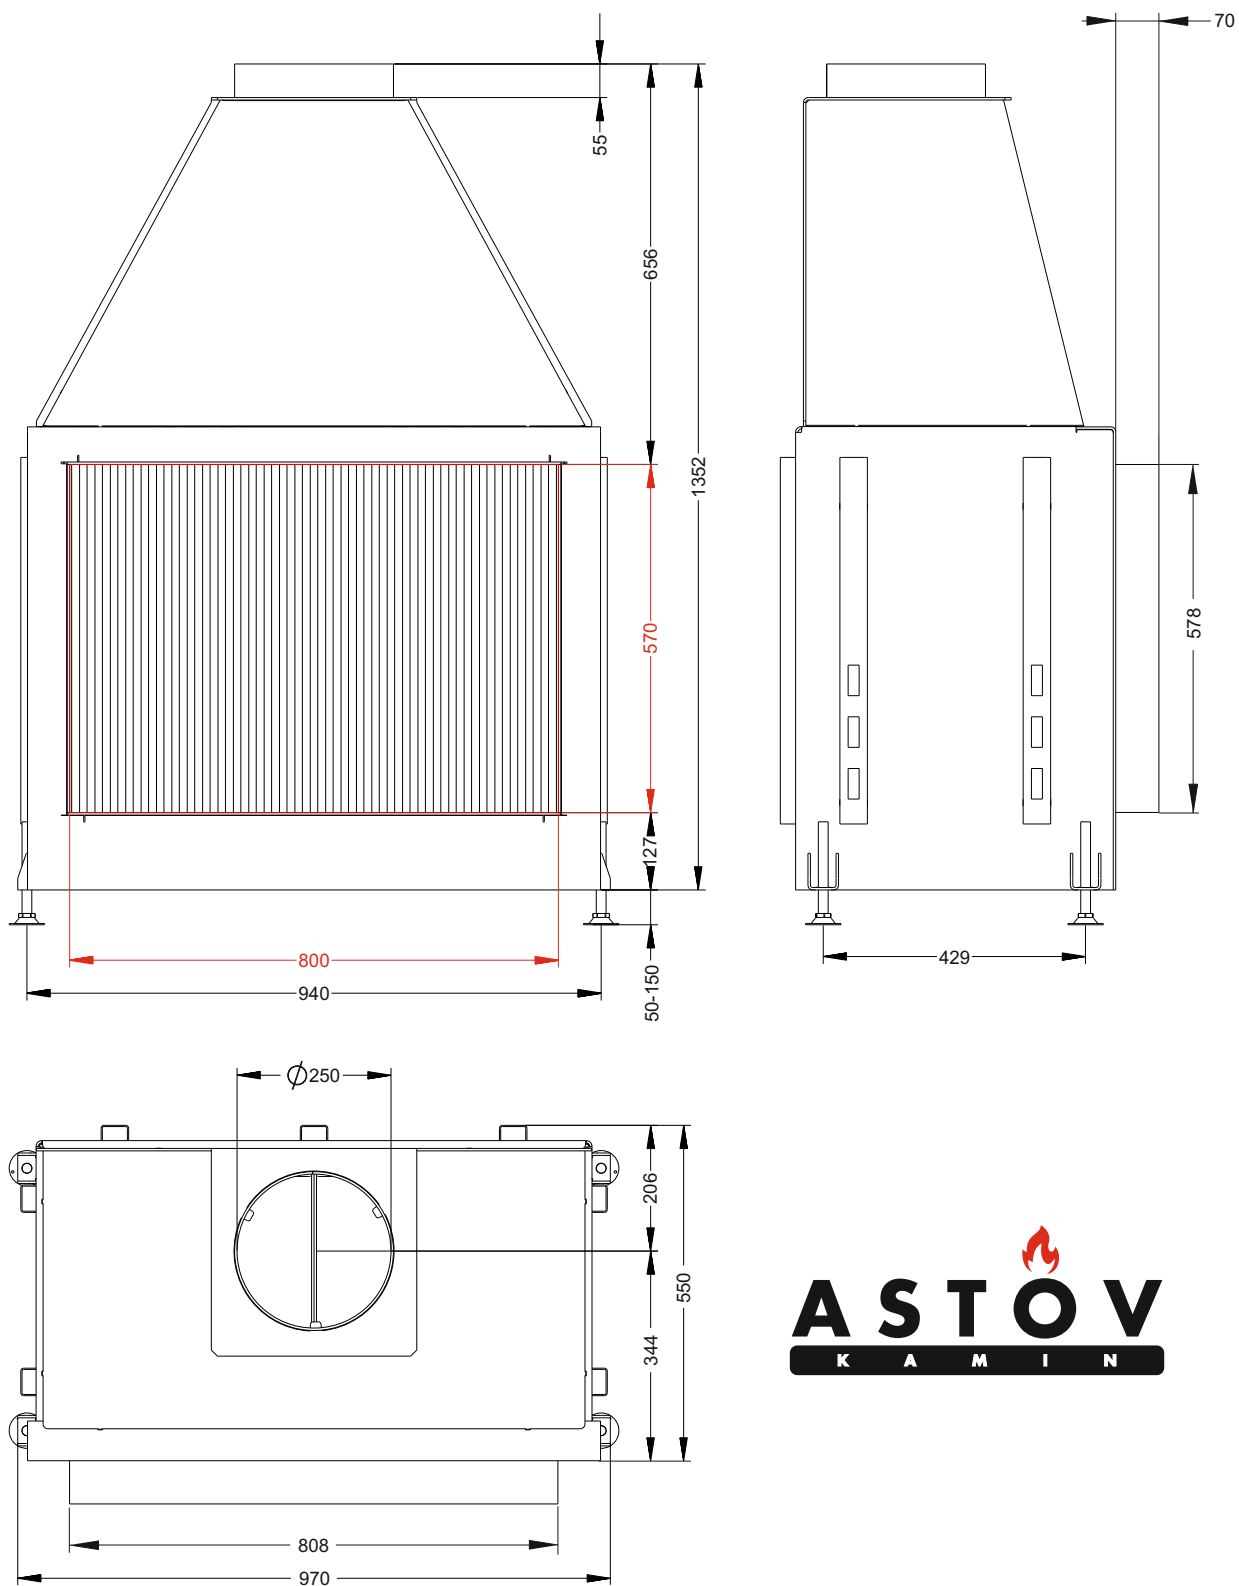

ТОПКА **О**ТКРЫТАЯ **П**ОДОВАЯ БЕЗ **С**ТЕКЛА
ОПС 800

ТЕХНИЧЕСКИЕ ДАННЫЕ

■ Габаритные размеры	Ш-970мм В-1402мм Г-550мм
■ Размер проёма для дверки	Ш-800мм В-570мм
■ Размер пода	Ш-820мм Г-445мм
■ Диаметр дымового патрубка	Ø250 мм
■ Футеровка	Панели 3Д, Шамот
■ Вес	230-250 кг
■ Номинальная мощность	7 кВт
■ КПД в номинальном режиме	40%
■ Максимальная загрузка	9 кг
■ Рекомендуется для помещений не менее 90 м ³ (норма 140-190 м ³)	
■ В комплекте ножки, регулируемые по высоте	
■ Гарантия 5 лет при условии соблюдения прилагаемой инструкции и СНиП	